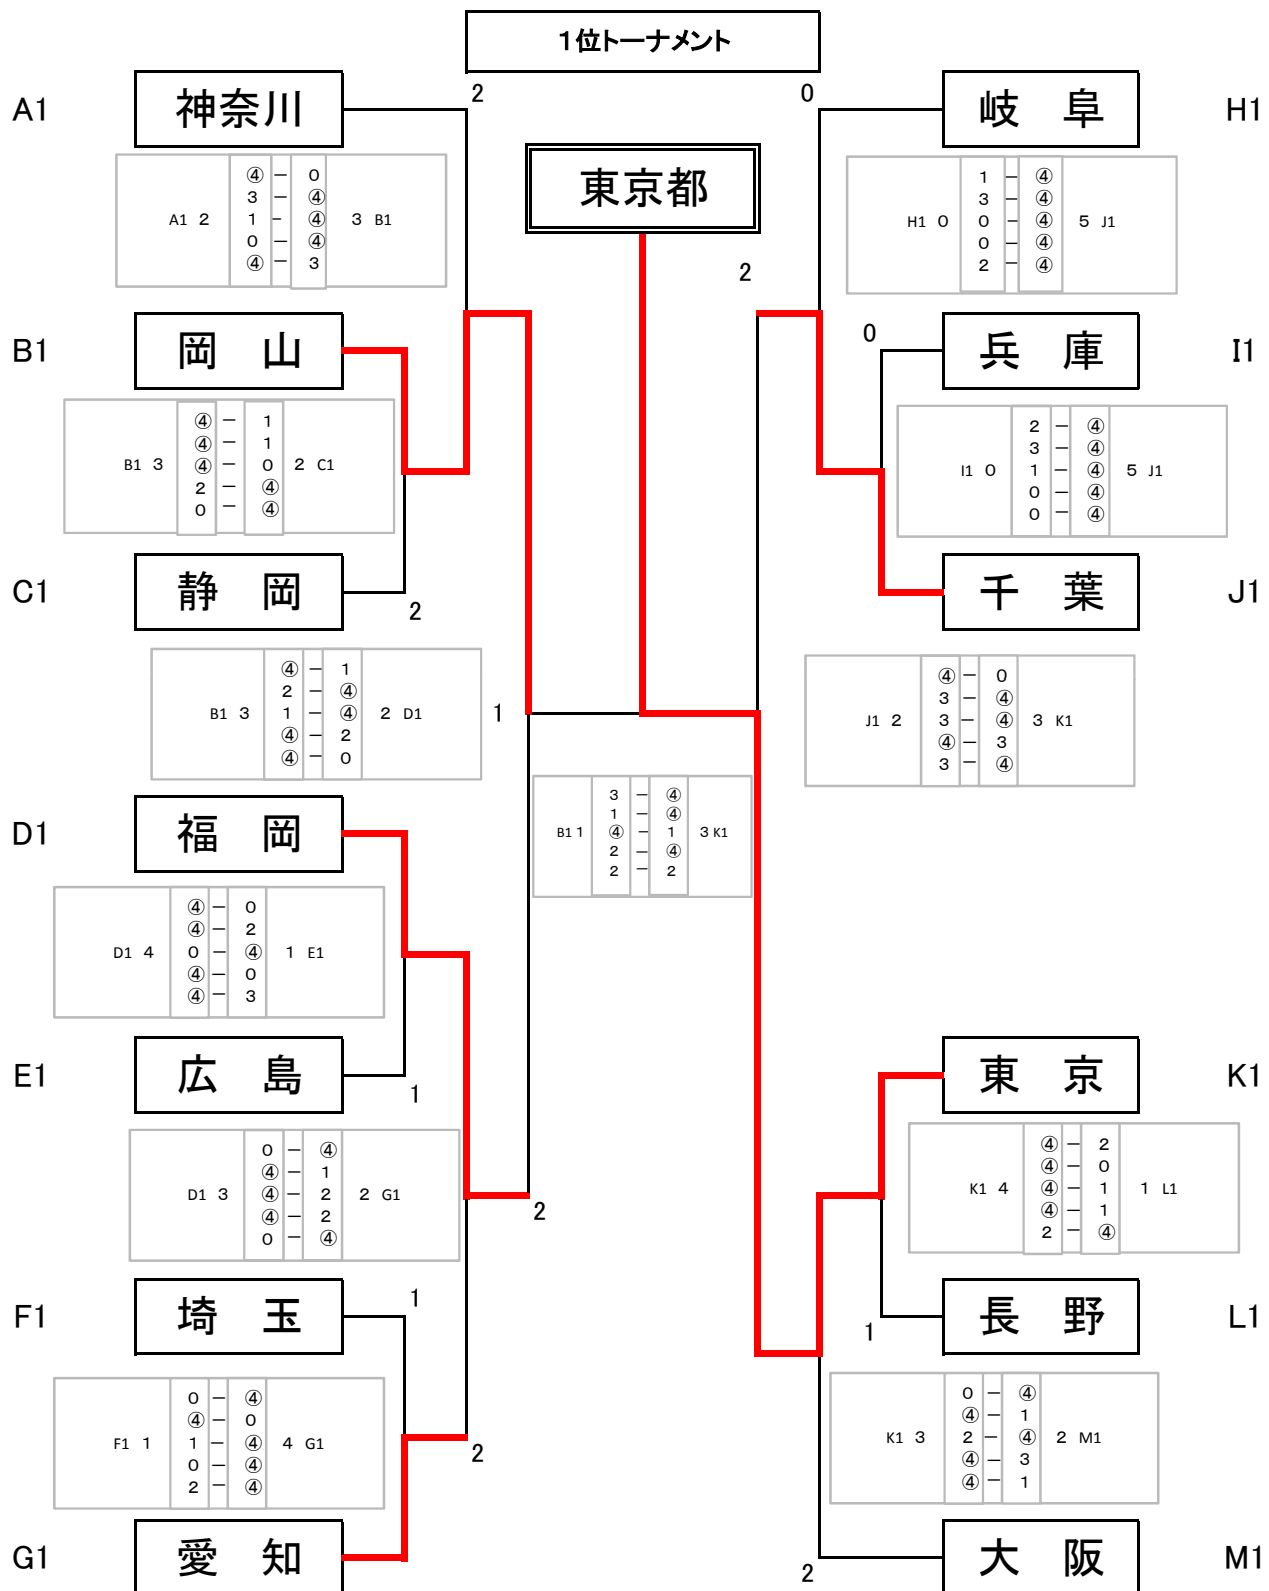

日本スポーツマスターズ2012 記録

ソフトテニス競技

記録

平成24年10月20日～22日

高知市東部総合運動場