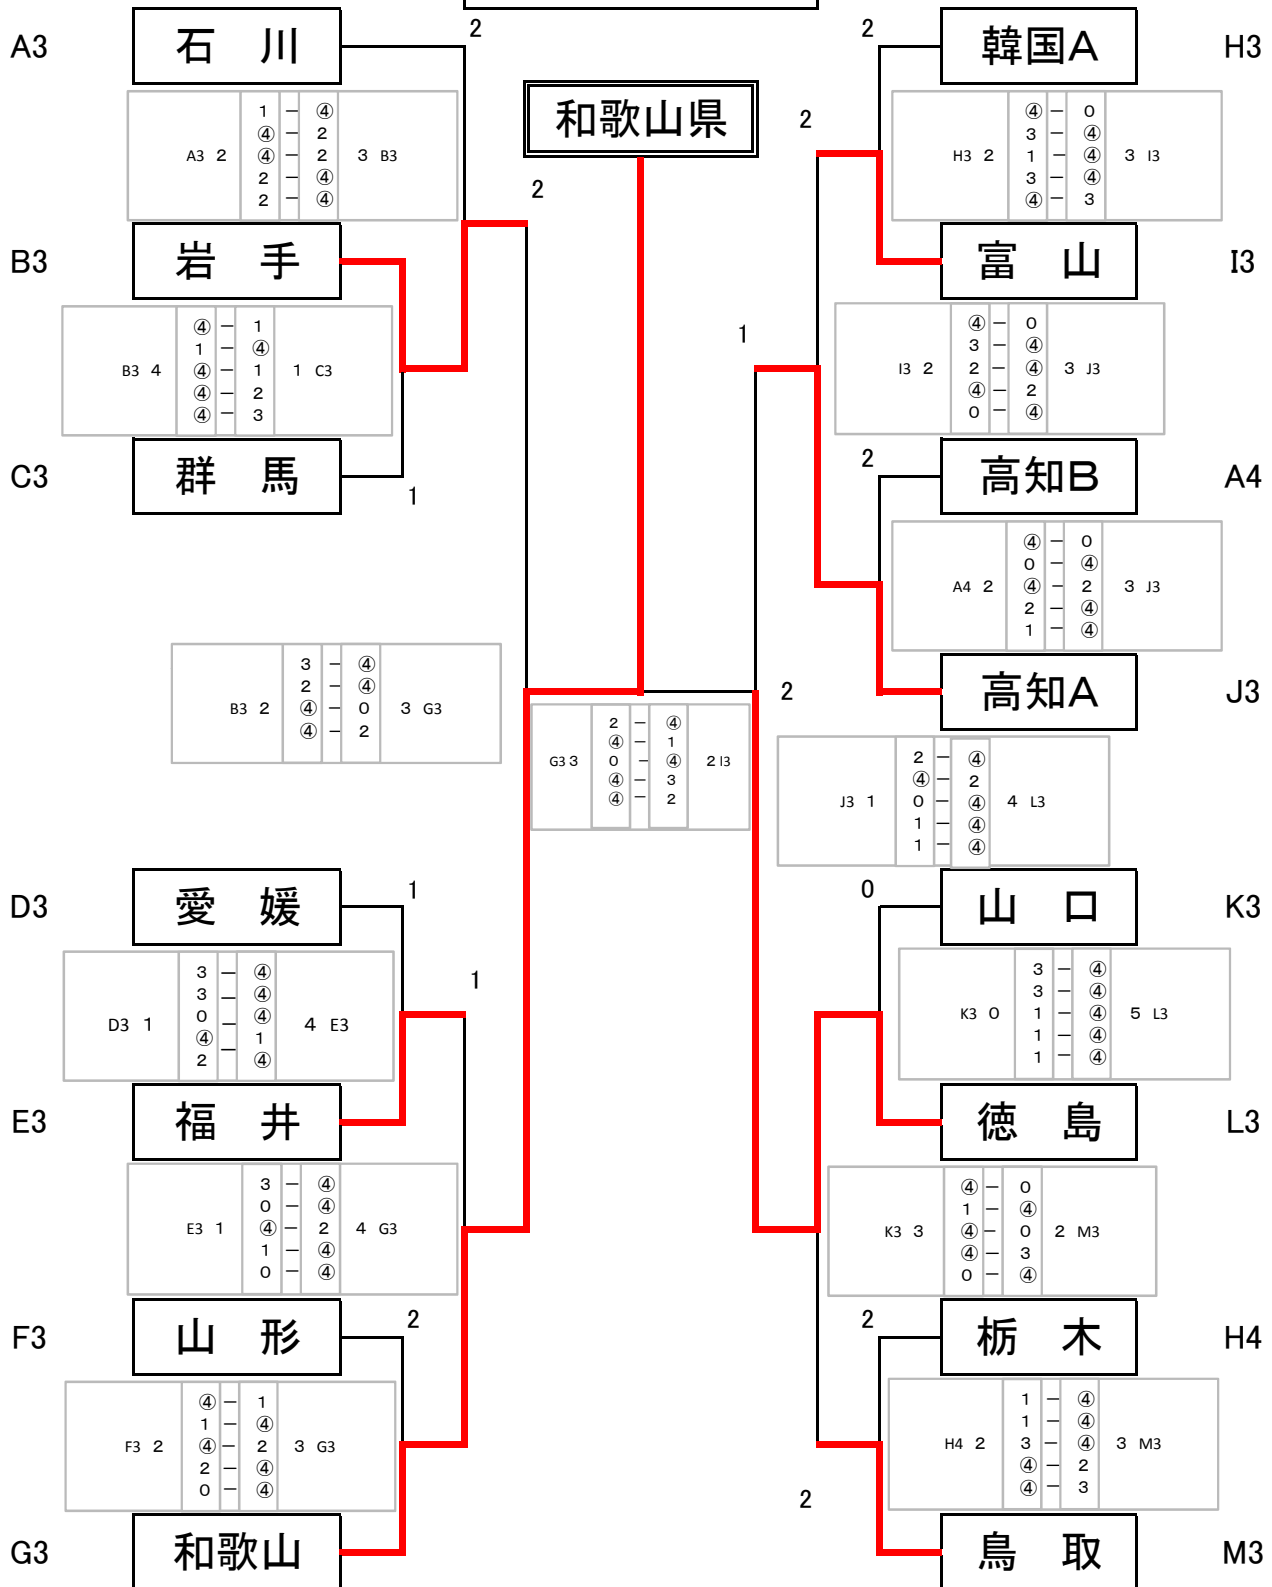

日本スポーツマスターズ2012 記録

ソフトテニス競技

平成24年10月20日～22日

高知市東部総合運動場

3位・4位トーナメント