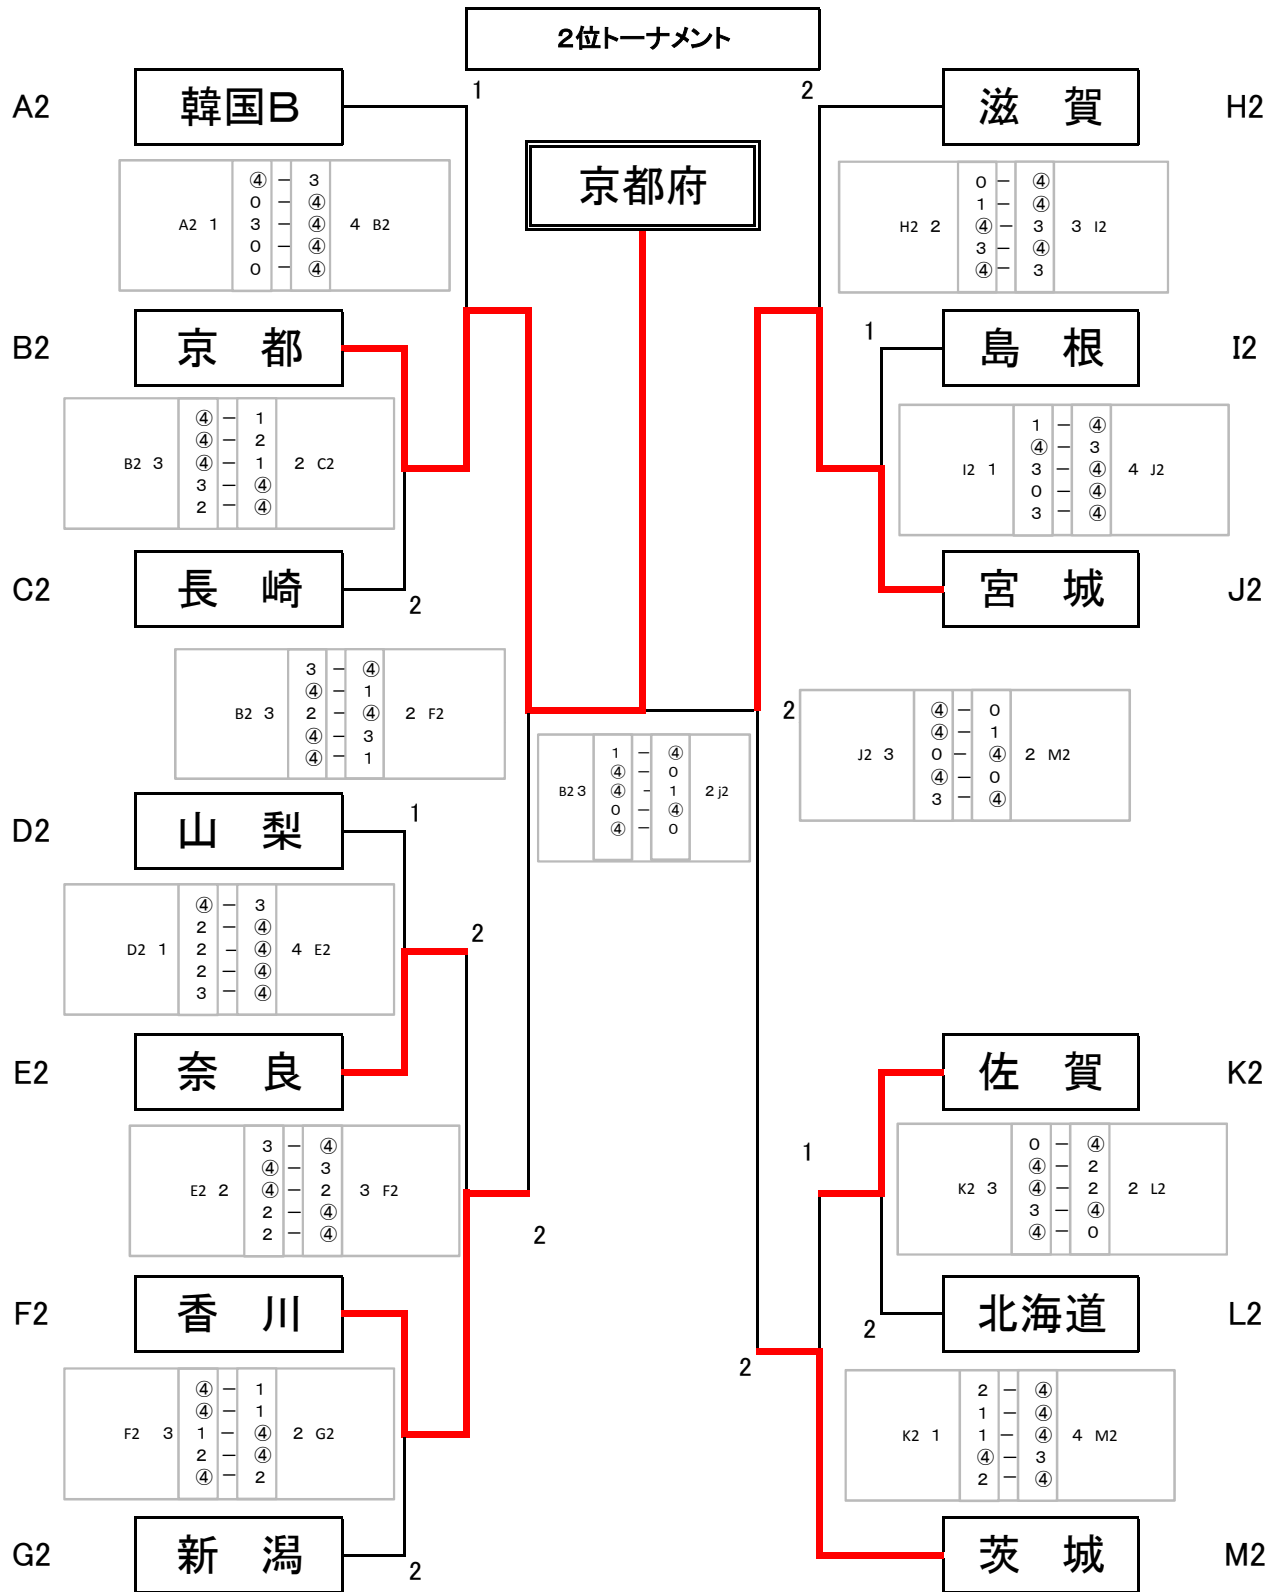

高知市東部総合運動場

日本スポーツマスターズ2012 記録

ソフトテニス競技

平成24年10月20日～22日

高知市東部総合運動場

日本スポーツマスターズ2012 記録

ソフトテニス競技

平成24年10月20日～22日