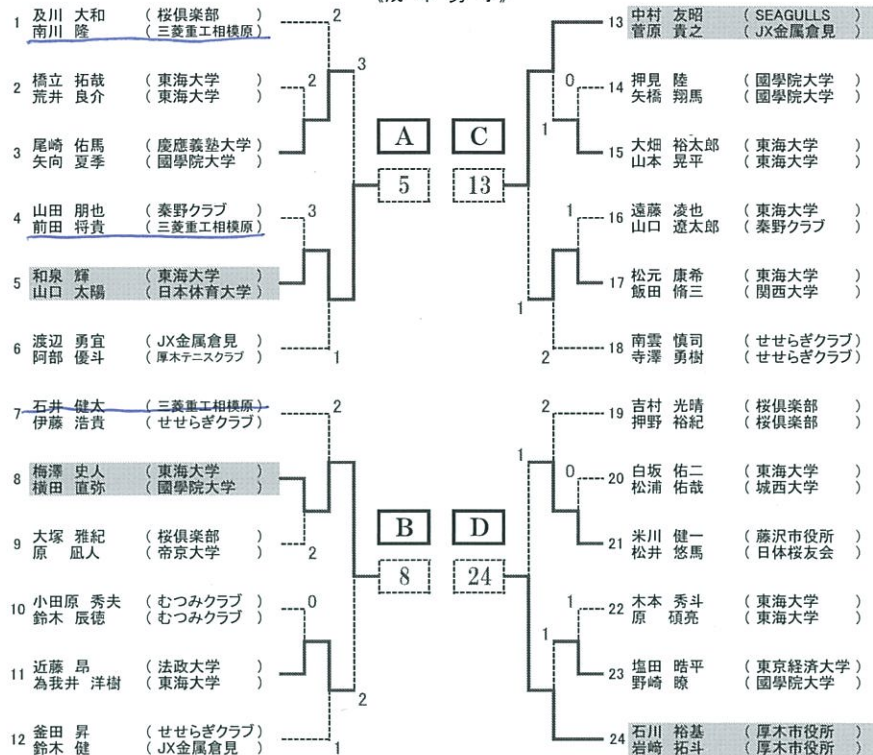

第72回 国民体育大会神奈川県予選会選考会

日時 平成29年6月4日(日)
場所 大和市ゆりの森テニスコート

主催 神奈川県ソフトテニス連盟
主管 県央ソフトテニス協会

※ 男女共第1位のペアを選出する
※ 予選会出場選手の中より男子3名/女子4名を推薦選手として選出する

《成年男子》

《成年女子》

A	選手名	所属	1	2	3	4	勝	差	順位
1	小澤 恵里 押野 美咲 荒木 優花 佐藤 晴奈	桜倶楽部 桜倶楽部 国士舘大学 国士舘大学		④	④	0	2	±0	2
2	勝又 菜々美 石山 芽衣	JOHNNY'S JOHNNY'S	0		④	④	2	-3	3
3	勝又 菜々美 宮下 茜	慶應義塾大学 日本体育大学	0	2		1	0		4
4	勝又 菜々美 宮下 茜	慶應義塾大学 日本体育大学	④	3	④		2	+3	1

B	選手名	所属	5	6	7	8	勝	差	順位
5	後藤 理子 富田 めぐみ 菊地 莉彩子 佐藤 夏海	JOHNNY'S 東海大学 JOHNNY'S JOHNNY'S		④	④	④	3		1
6	井手 美 鞍川 恵那	立教大学 日本体育大学	0		2	3	0		4
7	帆足 真鈴 鈴木 加奈子	早稲田大学 東京経済大学	1	④		0	1		3
8	帆足 真鈴 鈴木 加奈子	早稲田大学 東京経済大学	1	④	④		2		2

※各ブロック2位までが決勝リーグに進む

決勝リーグ

No.	選手名	所属	A	B	C	D	勝	差	順位
A 5	和泉 輝 山口 太陽	東海大学 日本体育大学		④	④	2	2		2
B 8	梅澤 史人 横田 直弥	東海大学 國學院大学	3		④	0	1		3
C 13	中村 友昭 菅原 貴之	SEAGULLS JX金属倉見	1	0		2	0		4
D 24	石川 裕基 岩崎 拓斗	厚木市役所 厚木市役所	④	④	④		3		1